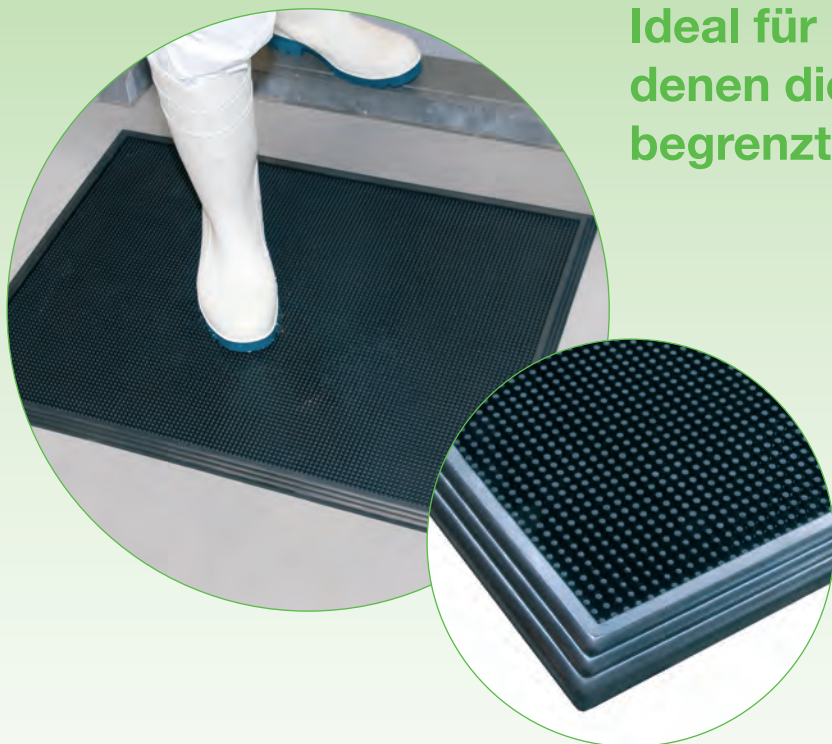

Keime bleiben jetzt draußen!

Unsere Lösung – Ihr Vorteil.

NEU

JETZT NEU:

**SaniStep Desinfektionsmatten
für Reinraumbereiche.**

**Ideal für Ein- und Übergänge, in
denen die Verbreitung von Keimen
begrenzt werden soll.**

- Größe: 61 x 81 cm
- Gesamtstärke: 19 mm
- Farbe: schwarz
- Umlaufende Trittkante (< 4 mm)
- Rutschsichere Oberfläche
- Zur Verwendung mit flüssigen Desinfektionsmitteln (bis 4,5 l)

SaniStep Desinfektionsmatten sind besonders zur Reduzierung der Keimverbreitung geeignet. Zahllose flexible „Finger“ sorgen für einen Bürsteneffekt, wodurch Verschmutzungen von den Schuhen entfernt werden. Die Matte ist so konzipiert, dass sie – wie eine Art Auffangbecken – mit bis zu 4,5 Litern flüssigem Desinfektionsmittel befüllt werden kann.